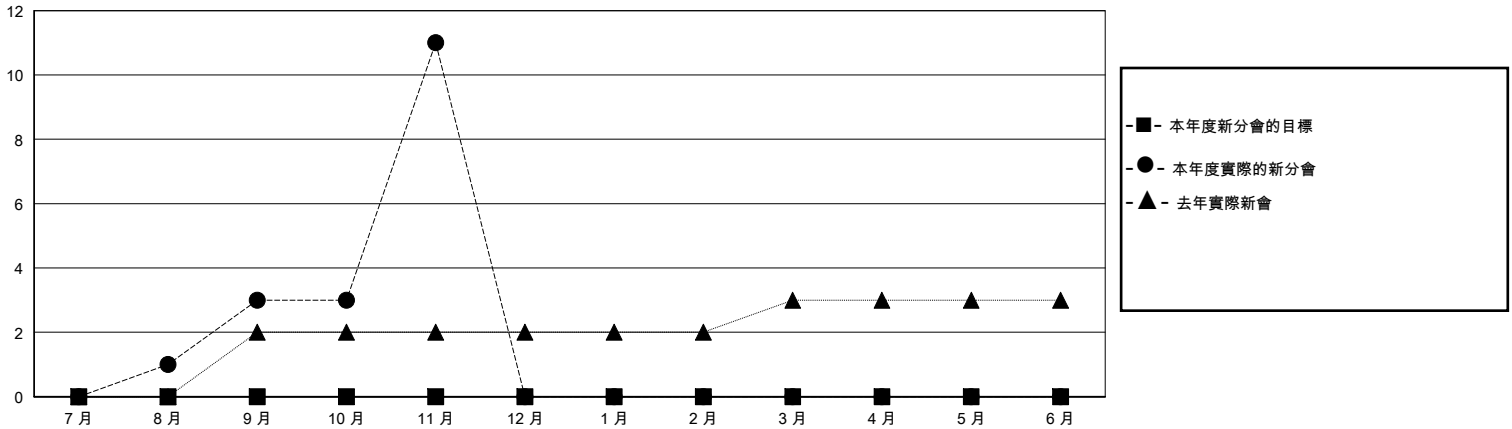

MONTHLY MEMBERSHIP PROGRESS REPORT

District 300C 3

Results as of: 11/30/2024

GMT:

地點 REP OF CHINA

GMT憲章區

分會			
成果 2024-2025			
季	新分會目標	新會	會員流失的分會
7月/8月/9月	0	3	0
10月/11月/12月	0	8	0
1月/2月/3月	0	0	0
4月/5月/6月	0	0	0

位會員@每位須繳			
成果 2024-2025			
季	會員淨增長目標	實際會員增長數	實際退會會員 (包括轉會)
7月/8月/9月	0	1569	38
10月/11月/12月	0	293	1,223
1月/2月/3月	0	0	0
4月/5月/6月	0	0	0

目標與實際新會累積

目標和實際會員累積

已取消的分會: 0

35 CLUBS OF 46 增添1位或以上的新會員

性別分佈

男 1,253 (63.25%)
女 728 (36.75%)