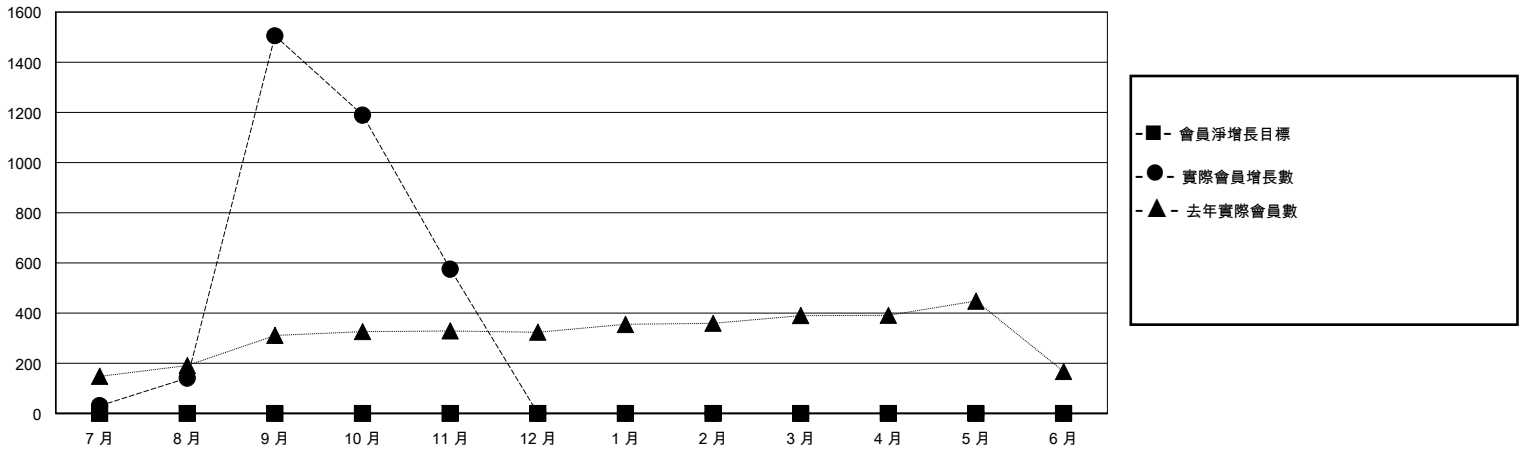

MONTHLY MEMBERSHIP PROGRESS REPORT

District 300C 3

Results as of: 11/30/2024

GMT:

地點 REP OF CHINA

GMT憲章區

分會			
成果 2024-2025			
季	新分會目標	新會	會員流失的分會
7月/8月/9月	0	3	0
10月/11月/12月	0	8	0
1月/2月/3月	0	0	0
4月/5月/6月	0	0	0

位會員@每位須繳			
成果 2024-2025			
季	會員淨增長目標	實際會員增長數	實際退會會員 (包括轉會)
7月/8月/9月	0	1569	38
10月/11月/12月	0	293	1,223
1月/2月/3月	0	0	0
4月/5月/6月	0	0	0

目標與實際新會累積

目標和實際會員累積

已取消的分會: 0

35 CLUBS OF 46 增添1位或以上的新會員

性別分佈

男 1,253 (63.25%)
女 728 (36.75%)